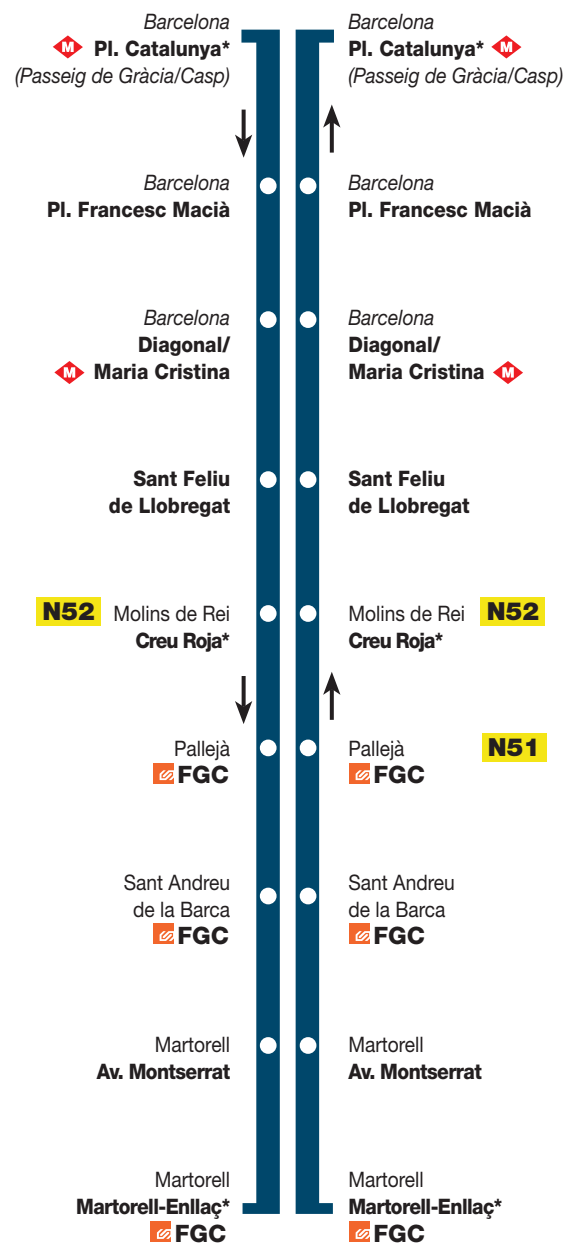

## Barcelona-Martorell

Empresa  
**Soler i Sauret**

**\* Horari aproximat de pas**

Municipi	Parada	Horaris de pas				
Barcelona	PI. Catalunya	01:10	02:10	03:10	04:10	
Molins de Rei	Creu Roja	23:40	00:40	01:40	02:40	03:40 04:40
Martorell	Enllaç FGC	00:05	01:05	02:05	03:05	04:05 05:05
Martorell	Enllaç FGC	00:10	01:10	02:10	03:10	04:10 05:10
Molins de Rei	Creu Roja	00:30	01:30	02:30	03:30	04:30 05:30
Barcelona	PI. Catalunya	01:05	02:05	03:05	04:05	