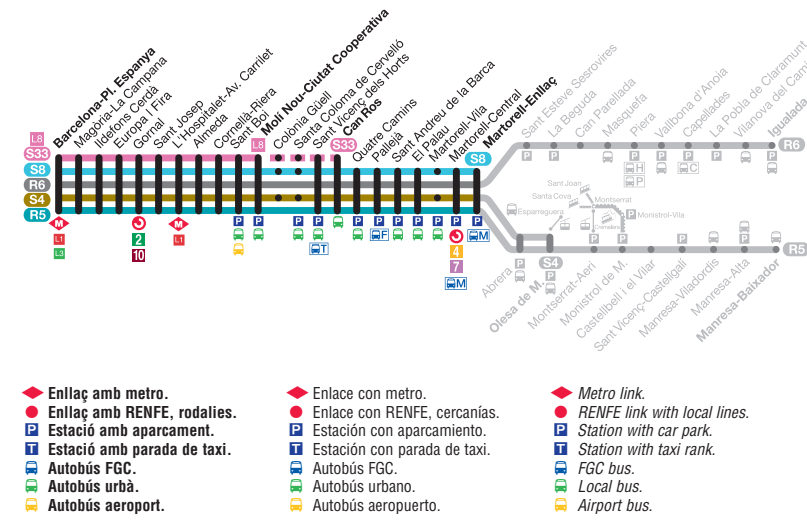

INFORMATION
Travelcards of ALL kinds may be purchased 24 hours a day using the ServiceCaixa option at "la Caixa" bank machines. Timetables for the Barcelona ↔ Manresa and Barcelona ↔ Igualada section services available upon request at any station.

Pl. Espanya-Martorell-Enllaç
Els trens que circulen de Pl. Espanya a Martorell-Enllaç fan una freqüència mitjana de pas de 8 minuts, els dies fèrers, i de 12 minuts, els festius.

Los trenes que circulan de Pl. Espanya a Martorell-Enllaç fan una freqüència mitjana de pas de 8 minuts, los días laborables, y de 12 minutos, los festivos.

Barcelona Martorell

S33
S4
S8
R5
R6

- Enllaç amb metro.
 - Enllaç amb RENFE, rodalies.
 - Estació amb aparcament.
 - Estació amb parada de taxi.
 - Autobús FGC.
 - Autobús urbà.
 - Autobús aeroport.
- Enlace con metro.
 - Enlace con RENFE, cercanías.
 - Estación con aparcamiento.
 - Estación con parada de taxi.
 - Autobús FGC.
 - Autobús urbano.
 - Autobús aeropuerto.
- Metro link.
 - RENFE link with local lines.
 - Station with car park.
 - Station with taxi rank.
 - FGC bus.
 - Local bus.
 - Airport bus.

MANRESA NIGHT BUS ROUTE
IGUALADA NIGHT BUS ROUTE
Train → Bus link to Martorell-Enllaç station. Service up to Manresa or Igualada. The journey from Martorell-Enllaç onwards will be made by bus.

R5 MANRESA SHUTTLE LINK
R6 IGUALADA SHUTTLE LINK
Train → shuttle link at the stations of Martorell-Central and Martorell-Enllaç, except for the 8.01 p.m., 8.36 p.m. and 9.01 p.m. trains.