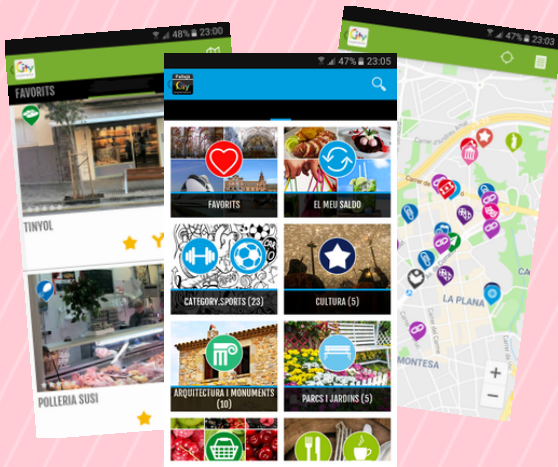

# Pallejà

VIU

L'Ajuntament de Pallejà ha posat en marxa l'aplicació mòbil **PallejàViu**, des d'on podràs accedir a tota la informació comercial, cultural i d'oci del municipi i disposar d'una targeta de fidelització per al comerç local.

l'agenda digital geolocalitzada. Redescobreix el poble, els equipaments, els serveis, les entitats, l'entorn natural i el patrimoni que l'envolta.