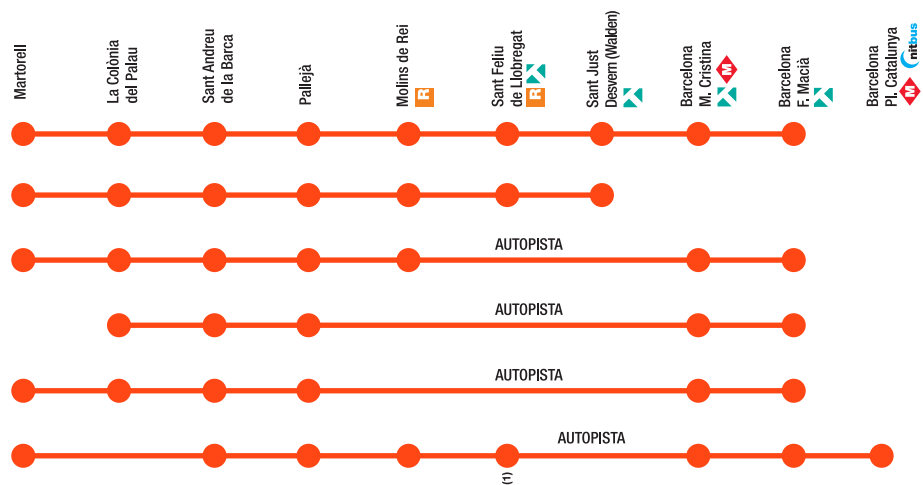

HORARIS
autobusos interurbans
dies laborables

Martorell
La Colònia del Palau
Sant Andreu de la Barca
Pallejà

L64 L65 L68 L63 L69 N50

1 Passa per Sant Feliu el Pla