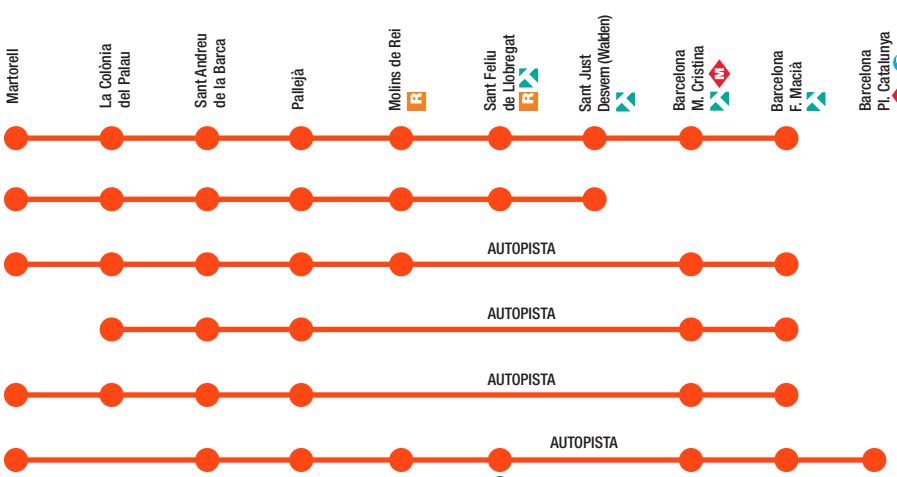

Autobusos & Autocarros
SOLER I SAURET, S.A.
ATM Àrea de Barcelona Autoritat del Transport Metropolità
Generalitat de Catalunya Departament de Territori i Sostenibilitat

Martorell
La Colònia del Palau
Sant Andreu de la Barca
Pallejà

HORARIS
autobusos interurbans
dissabtes,
diumenges i festius

L64
L65
L68
L63
L69
N50

1 Passa per Sant Feliu el Pla