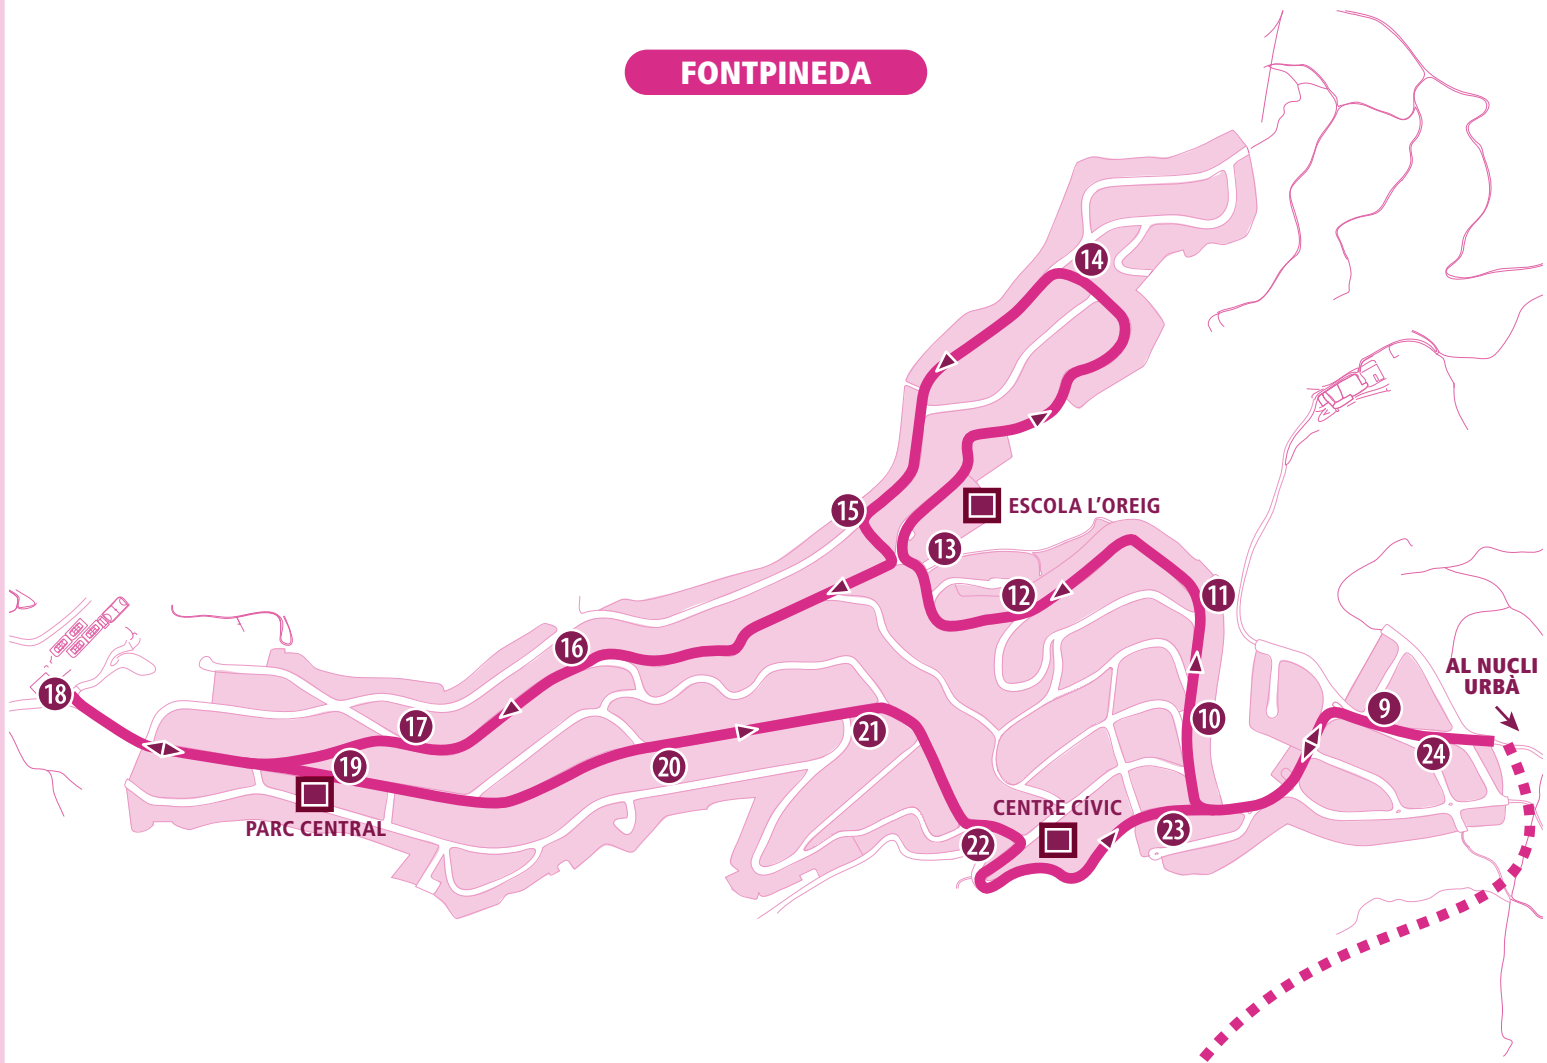

Telèfons d'informació: Ajuntament: 93 663 00 00 · Oficina Municipal de Fontpineda: 93 650 00 01

*Segons la normativa vigent, els menors de 12 anys han d'anar acompanyats.

FONTPINEDA